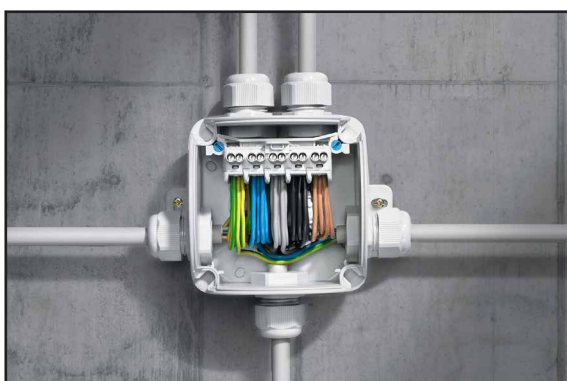

KF bokser

Værbestandige bokser i høy kvalitet egnet for krevende omgivelser

Slagfaste IP66/67/69 koblingsbokser til utendørs installasjon

Andre fordeler

- Klemme med 2 koblingspunkter pr. pol
- Glassfiberforsterket for krevende forhold
- Regntett, UV- / temperaturbestandig, silikolfri, halogenfri, flammehemmende og selvslukkende