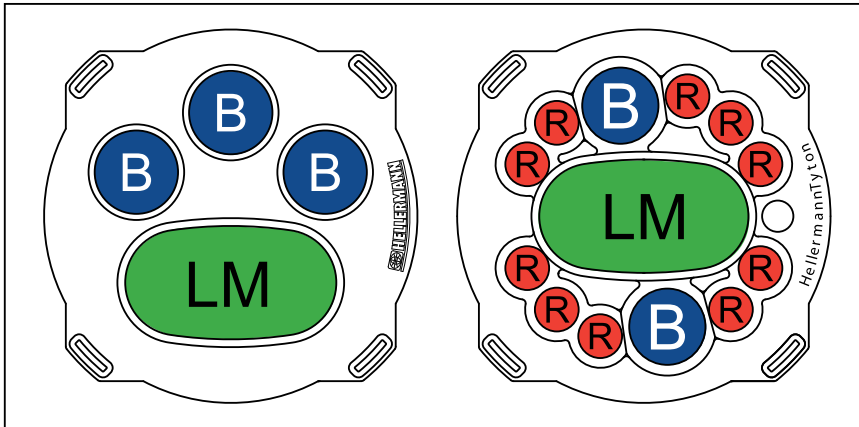

FST

- Manuel d'installation de l'Embase FST
- FST Base - Installationsanleitung
- Installationsanvisning FST
- Manual de instalación de la Base del FST
- Manual de Instalação da Base do FST
- Manuale d'installazione per la base FST
- FST Base Telepítési útmutató
- Baza FST - instrucțiuni de instalare
- FST Základní návod k obsluze
- Installasjonsanvisning FST
- FST Osnovna Navodila za montažo
- Installatie instructie voor FST basis

FST 4 Port Base Configuration

FST 13 Port Base Configuration

Port	Number of Ports	Cable Range (mm)	
		Cablelok	Heatshrink
LM	1	2 x 4.0 – 15.0	2 x 8.0 – 22.0
B	2 or 3	4.8 – 16.5	6.0 – 19.0
R	10	1.7 – 9.5	-

Port - port - Anschluß - Port - puerto - porto - porta - Port - Port - Port - Racord - port - poort

Number of Ports - Nombre de ports - Anzahl der Anschlüsse - Antal portar - Número de puertos - Número de portos - Numero di porte - Portok száma - Numar racorduri - Počet portů - Antall porter - Število portov - Aantal poorten

Heatshrink - Thermo rétractable - Wärmeschrumpfschlauch - Krymslang - Termoretráctil - Termorretráteis - Termorestringente - Zsugorcső - Termocontractibil - Teplem smrštiteľné hadice - krympestrømpe - toploskrča cev - Krimpkaus