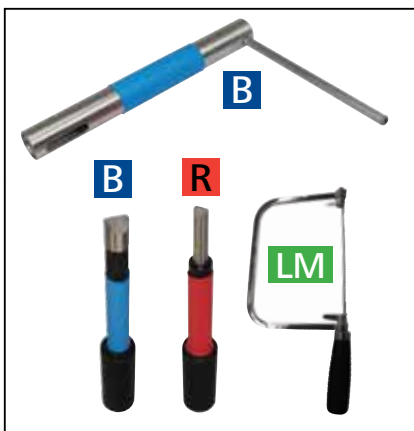

Ø (mm)	Cablelok™
1.7 - 2.0	R10
2 x 1.7 - 2.0	R10D
2.0 - 3.0	R15
3.0 - 3.8	R20
2 x 3.8 - 4.8	R30D
3.8 - 5.2	R40
5.2 - 8.0	R50
6.0 - 8.5	R70
8.0 - 9.5	R80

Ø (mm)	Cablelok™
4.8 - 9.0	B10
8.0 - 14.0	B20
13.0 - 16.5	B30

Ø (mm)	Cablelok™
2 x 4.0 - 6.5	LM10C
2 x 6.0 - 9.5	LM20C
2 x 9.0 - 12.5	LM30C
2 x 12.5 - 15.0	LM40C