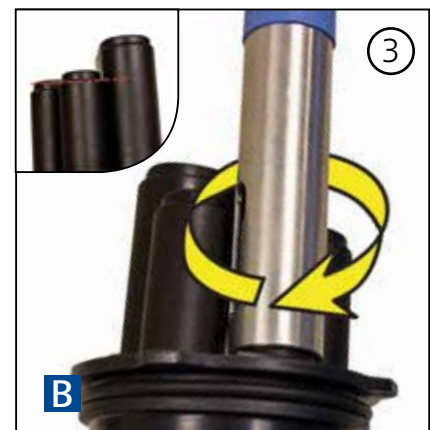

Ø (mm)	Cablelok™
1.7 - 2.0	R10
2 x 1.7 - 2.0	R10D
2.0 - 3.0	R15
3.0 - 3.8	R20
2 x 3.8 - 4.8	R30D
3.8 - 5.2	R40
5.2 - 8.0	R50
6.0 - 8.5	R70
8.0 - 9.5	R80

Ø (mm)	Cablelok™
4.8 - 9.0	B10
8.0 - 14.0	B20
13.0 - 16.5	B30

Ø (mm)	Cablelok™
2 x 4.0 - 6.5	LM10C
2 x 6.0 - 9.5	LM20C
2 x 9.0 - 12.5	LM30C
2 x 12.5 - 15.0	LM40C