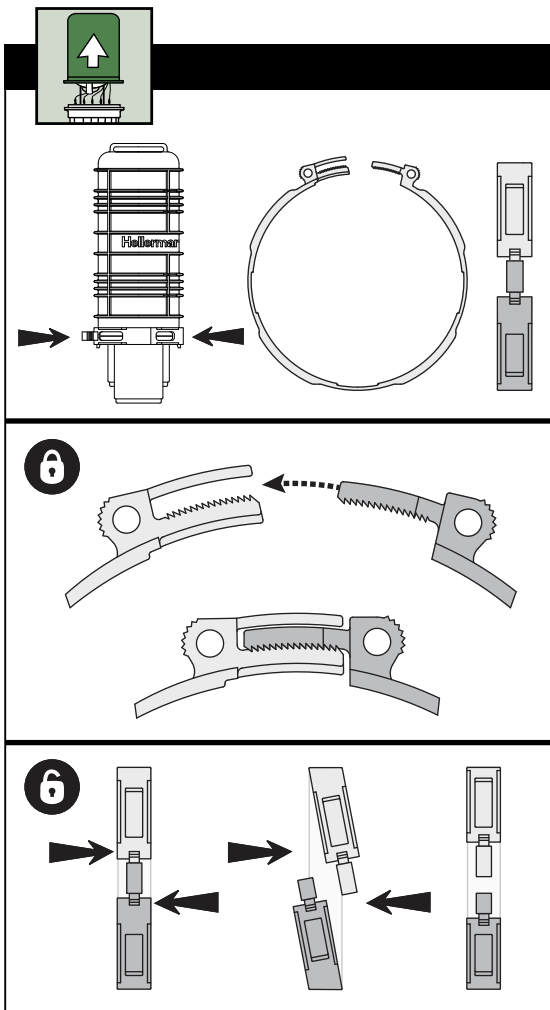

FST

- Manuel d'installation de l'Embase FST
- FST Base - Installationsanleitung
- Installationsanvisning FST
- Manual de instalación de la Base del FST
- Manual de Instalação da Base do FST
- Manuale d'installazione per la base FST
- FST Base Telepítési útmutató
- Baza FST - instrucțiuni de instalare
- FST Základní návod k obsluze
- Installasjonsanvisning FST
- FST Osnovna Navodila za montažo
- Installatie instructie voor FST basis

FST 4 Port Base Configuration

FST 13 Port Base Configuration

Port	Number of Ports	Cable Range (mm)	
		Cablelok	Heatshrink
LM	1	2 x 4.0 – 15.0	2 x 8.0 – 22.0
B	2 or 3	4.8 – 16.5	6.0 – 19.0
R	10	1.7 – 9.5	-

Ø (mm)	Cablelok™
1.7 - 2.0	R10
2 x 1.7 - 2.0	R10D
2.0 - 3.0	R15
3.0 - 3.8	R20
2 x 3.8 - 4.8	R30D
3.8 - 5.2	R40
5.2 - 8.0	R50
6.0 - 8.5	R70
8.0 - 9.5	R80

Ø (mm)	Cablelok™
4.8 - 9.0	B10
8.0 - 14.0	B20
13.0 - 16.5	B30

Ø (mm)	Cablelok™
2 x 4.0 - 6.5	LM10C
2 x 6.0 - 9.5	LM20C
2 x 9.0 - 12.5	LM30C
2 x 12.5 - 15.0	LM40C

1 Cablelok Loop

2 Cablelok

3 Heatshrink Loop

4 Heatshrink

	A	B	C	D	E
1	2000mm	150mm	50mm	-	-
2	1600mm	150mm	50mm	-	-
3	2000mm	150mm	20mm	100mm	20mm
4	1600mm	150mm	20mm	100mm	20mm