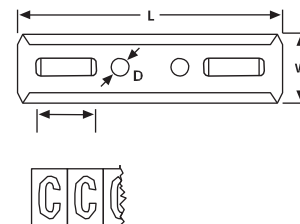

Skinnene tar fra 5 til 45 individuelle merker avhengig av lengden på skinnene.

Skyv ønsket merke inn i den rustfrie stål- skinnen (SSC-serien) og lås med en ende- stopper (SSCP), alternativt kan skinnen enkelt klemmes sammen i endene med en tang. Den ferdige merkingen festes deretter til rør eller kabel med MBT stålbånd.

Skinner, toer og tekniske data

Art.nr.	El.nr.	Type	Bredde (W)	Lengde (L)	Merker pr. skinne	Pakn.
540-01046	18 565 50	<b>SSC46</b>	11,00	46	5	10
540-01056	18 565 51	<b>SSC56</b>	11,00	56	7	10
540-01082	18 565 52	<b>SSC82</b>	11,00	82	11	10
540-01106	18 565 53	<b>SSC106</b>	11,00	106	15	10
540-01286	18 565 54	<b>SSC286</b>	11,00	286	45	10

Merker, remser a 20 stk

Art.nr.	El.nr.	Merketekst	Type
540-01130	18 565 33	M	<b>SSM</b>
540-01140	18 565 34	N	<b>SSM</b>
540-01160	18 565 35	P	<b>SSM</b>
540-01170	18 565 36	Q	<b>SSM</b>
540-01180	18 565 37	R	<b>SSM</b>
540-01190	18 565 38	S	<b>SSM</b>
540-01200	18 565 39	T	<b>SSM</b>
540-01210	18 565 40	U	<b>SSM</b>
540-01220	18 565 41	V	<b>SSM</b>
540-01230	18 565 42	W	<b>SSM</b>
540-01240	18 565 43	X	<b>SSM</b>
540-01250	18 565 44	Y	<b>SSM</b>
540-01260	18 565 45	Z	<b>SSM</b>