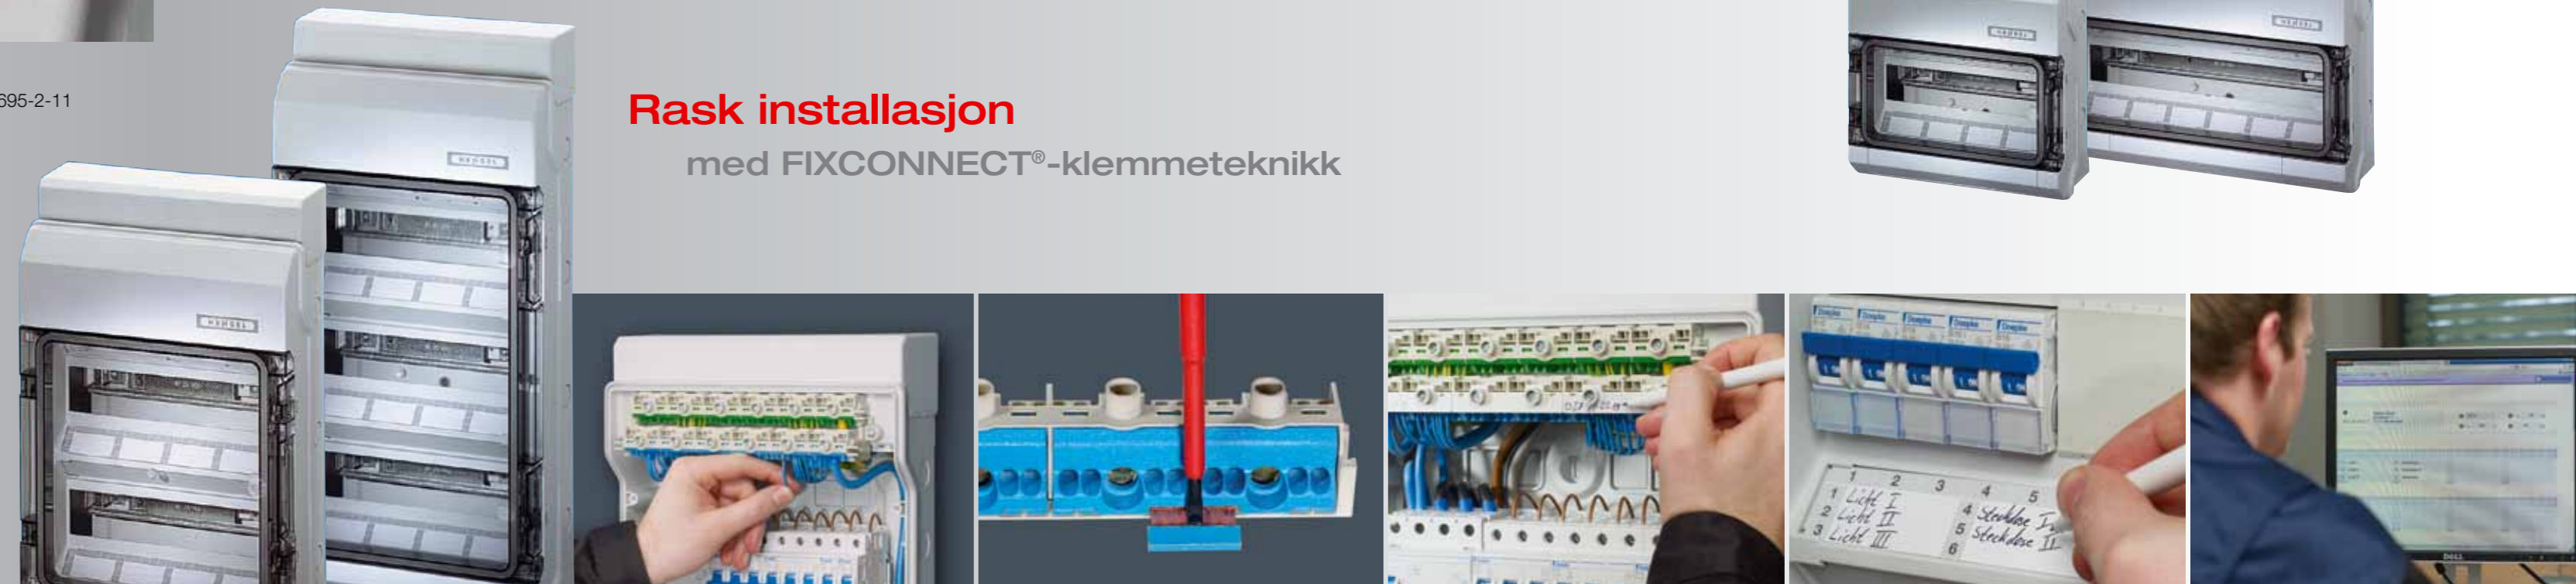

Rask installasjon

med FIXCONNECT®-klemmeteknikk

- FIXCONNECT klemmeteknikk for PE og N
- Stikkbare lasker for forskjellige N-potensialer
- Merking av klemmene
- God plass til merking av kurser
- Redigerbare etikettmaler for nedlasting på www.hensel-electric.de