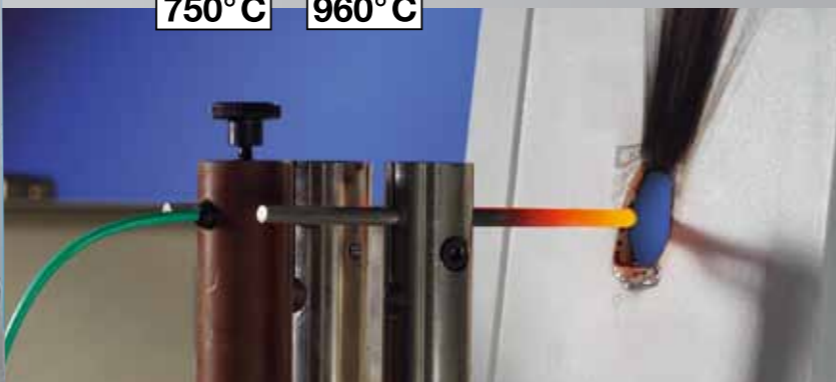

**Sikker låsing**

med innebygget lås og plombering

- Dør for innebygget lås og/eller plombering
- Plombering av topp- og bunndel
- Enkelt å hengse om dør

**Materiale i høy kvalitet**  
for krevende omgivelser

- Brannhemmende, selvslukkende  
Forbrenningsatferd: Glødetrådstestet iht. IEC 60 695-2-11

**Moderne skap**

med god plass for installasjon og kabling

- Perfekt overgang til kabelkanaler
- Flere festemuligheter – også på stolper eller smale komponenter
- Mye plass til kabling
- DIN-skinne med innebygget endestopper
- Variabel monteringsdybde med DIN-skinner i forskjellige nivåer
- Medfølgende dekselstrimmel

**Praktiske løsninger**

for kabelinnføring og tilbehør

- Kabelinnføring IP 65 med integrerte, elastiske membrannipler
- Kabelinnføring via metriske svekkinger og nipler
- Integret rom for tilbehør
- Kompakt og brukervennlig løsning med deksel for kabelinn ganger