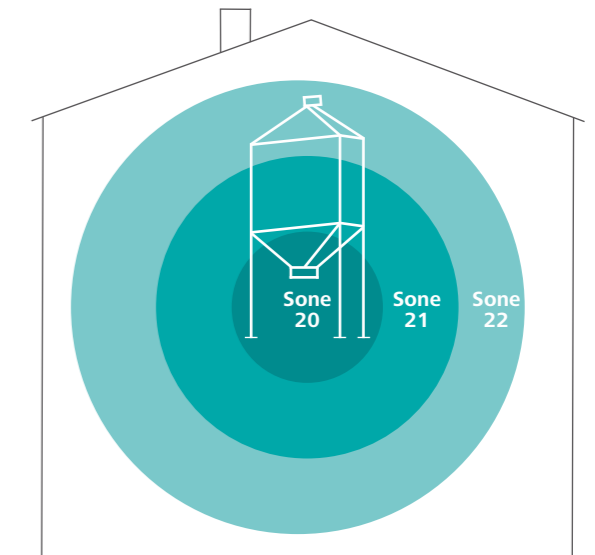

EX bokser

- IP66
- Eksplosjonssikre for EX sone 2 og 22
- Fleksibel kabelinnføring med synlige boremerker
- Slagfast og UV-bestendig
- Stort bruksområde

KX EX-sertifiserte bokser med koblingsklemmer

TYPE	Utførelse	Farge	Mål B x H x D	IP	Pakn.	El.nr.
KX 0202 C	0,75-2,5 mm², Cu 3~	Sort	93 x 93 x 62	66	1	1214411
KX 0404 C	1,5-4 mm², Cu 3~	Sort	104 x 104 x 70	66	1	1214412
KX 0606 C	1,5-6 mm², Cu 3~	Sort	130 x 130 x 77	66	1	1214413
KX 1010 C	2,5-10 mm², Cu 3~	Sort	180 x 90 x 77	66	1	1214414

RX EX-sertifiserte bokser med rekkeklemmer

TYPE	Utførelse	Farge	Mål B x H x D	IP	Pakn.	El.nr.
RX 0203 T	0,5-4 mm², Cu	Sort	93 x 93 x 62	66	1	1214415
RX 0205 T	0,5-4 mm², Cu	Sort	93 x 93 x 62	66	1	1214416
RX 0207 T	0,5-4 mm², Cu	Sort	93 x 93 x 62	66	1	1214417
RX 0610 T	0,5-6 mm², Cu	Sort	130 x 130 x 77	66	1	1214418
RX 0614 T	0,5-6 mm², Cu	Sort	130 x 130 x 77	66	1	1214419

Nipler til KX og RX bokser

TYPE	Koblingsboks	Farge	Tetningsområde Ø	IP	Pakn.	El.nr.
AXM 20	KX/ RX	Sort	8 - 13 mm	66	20	1214408
AXM 25	KX/ RX	Sort	10 - 17 mm	66	20	1214409
AXM 32	KX/ RX	Sort	14 - 21 mm	66	20	1214410

Skjematisk fremstilling av EX-sonene