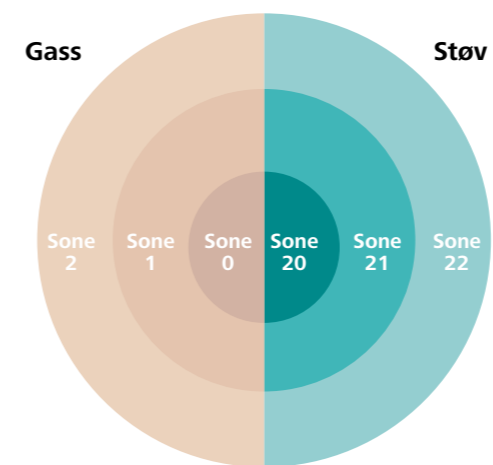

EX bokser

- IP66
- Eksplosjonssikre for EX sone 2 og 22
- Fleksibel kabelinnføring med synlige boremerker
- Slagfast og UV-bestendig
- Stort bruksområde

KX EX-sertifiserte bokser med koblingsklemmer

TYPE	Utførelse	Farge	Mål B x H x D	IP	Pakn.	El.nr.
KX 0202 C	0,75-2,5 mm², Cu 3~	Sort	93 x 93 x 62	66	1	1214411
KX 0404 C	1,5-4 mm², Cu 3~	Sort	104 x 104 x 70	66	1	1214412
KX 0606 C	1,5-6 mm², Cu 3~	Sort	130 x 130 x 77	66	1	1214413
KX 1010 C	2,5-10 mm², Cu 3~	Sort	180 x 90 x 77	66	1	1214414

RX EX-sertifiserte bokser med rekkeklemmer

TYPE	Utførelse	Farge	Mål B x H x D	IP	Pakn.	El.nr.
RX 0203 T	0,5-4 mm², Cu	Sort	93 x 93 x 62	66	1	1214415
RX 0205 T	0,5-4 mm², Cu	Sort	93 x 93 x 62	66	1	1214416
RX 0207 T	0,5-4 mm², Cu	Sort	93 x 93 x 62	66	1	1214417
RX 0610 T	0,5-6 mm², Cu	Sort	130 x 130 x 77	66	1	1214418
RX 0614 T	0,5-6 mm², Cu	Sort	130 x 130 x 77	66	1	1214419

Nipler til KX og RX bokser

TYPE	Koblingsboks	Farge	Tetningsområde Ø	IP	Pakn.	El.nr.
AXM 20	KX/ RX	Sort	8 - 13 mm	66	20	1214408
AXM 25	KX/ RX	Sort	10 - 17 mm	66	20	1214409
AXM 32	KX/ RX	Sort	14 - 21 mm	66	20	1214410

Skjematisk fremstilling av EX-sonene