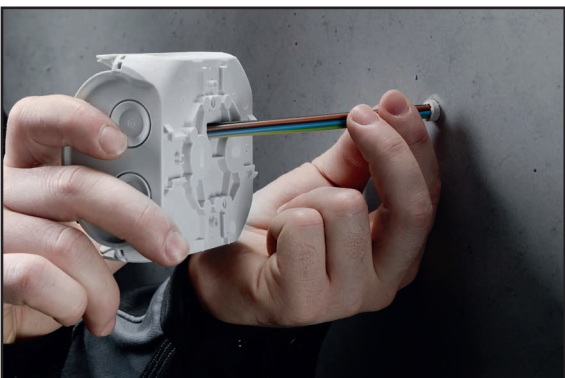

DK bokser

Industribokser i høy kvalitet egnet for de fleste installasjoner

Koblingsbokser for innendørs installasjon (kan også benyttes utendørs ved beskyttet installasjon)

Andre fordeler

- Klemme med 2 koblingspunkter pr. pol
- Med integrerte elastiske membraner
- Silikonfri, halogenfri, flammehemmende og selvslukkende materiale